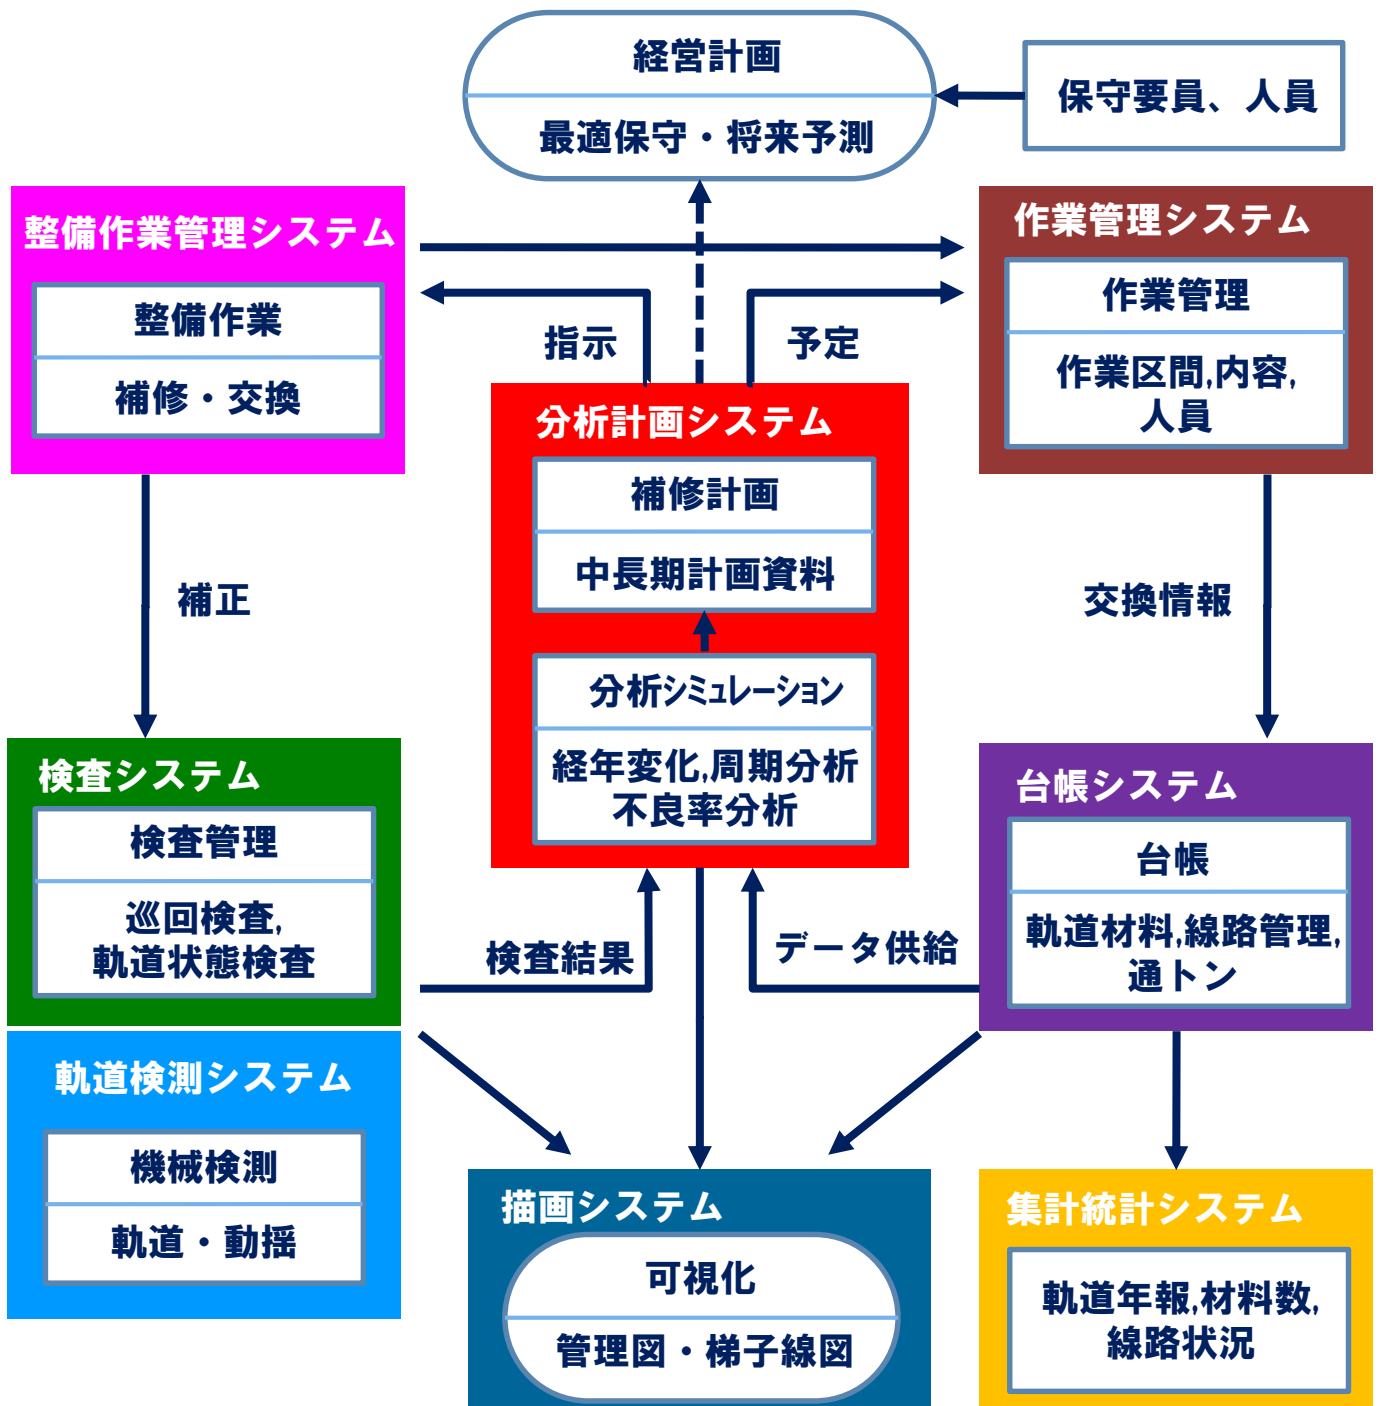

M r t o c

保線の業務管理システム

保線部門の現場担当者様、管理者様のこんな悩みを解決

検査表が見つからない... (Blue speech bubble with a sad face icon)

前回発見した超過箇所、補修作業は完了してたっけ? (Purple speech bubble with a sad face icon)

保線業務の費用対効果を知りたい!! (Pink speech bubble with a sad face icon)

あそこのレール... いつ頃に交換すれば良いの? (Yellow speech bubble with a sad face icon)

Large green speech bubble with a surprised face icon and exclamation mark.

安全で高品質な線路管理を実現する 充実のラインナップ！！

お問合せ

株式会社 トータル・インフォメーション・サービス

TEL: 03-3369-1192 FAX: 03-5215-5310